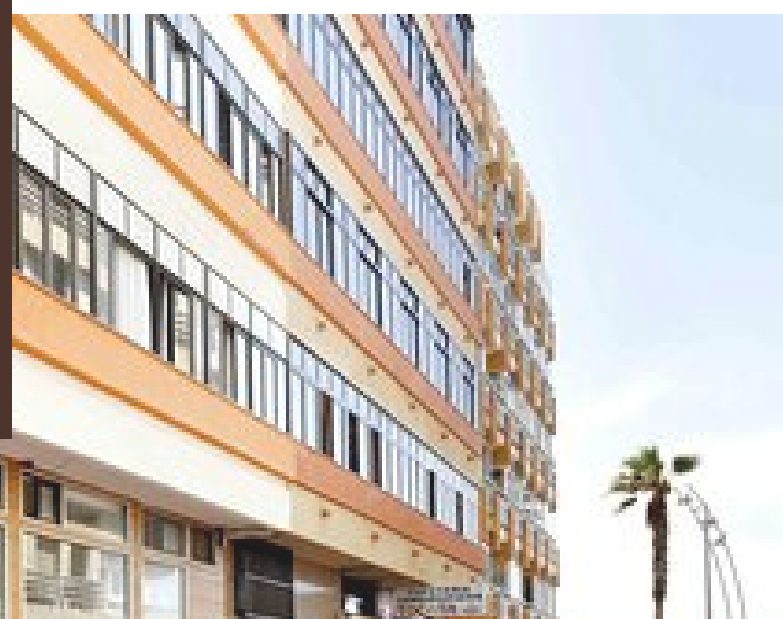

# Crisol Faycán\*\*\*

C/ Nicolás Estévez, nº 61  
35007 Las Palmas de Gran Canaria

Lista de precios por persona

Habitación	Precios por noche
Doble	28€
Triple	22€
Cuádruple	19€

Reserva tu estancia con nosotros en el mail  
[judoclubakari@hotmail.com](mailto:judoclubakari@hotmail.com).